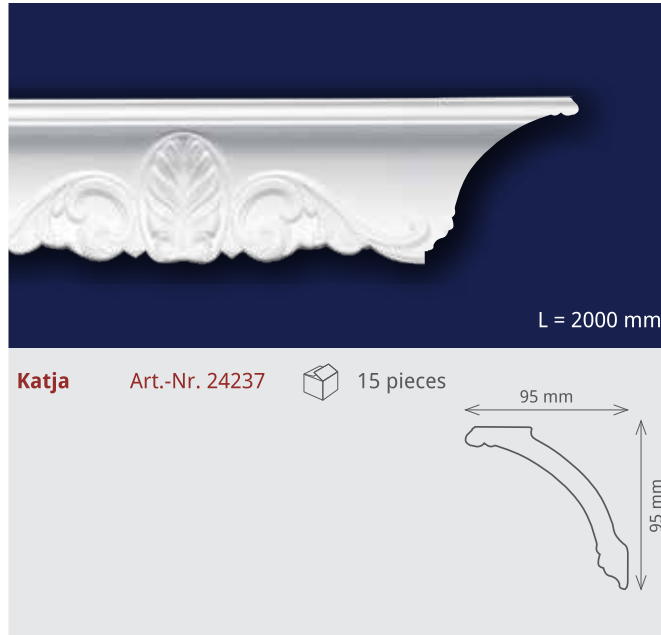

L = 2000 mm
 90 mm
 90 mm

Alla Art.-Nr. 24228 28 pieces

L = 2000 mm
 90 mm
 90 mm

Hella Art.-Nr. 24226 42 pieces
 Art.-Nr. 13721 40 packages
 packed in foil 1 x 2 m

L = 2000 mm
 15 mm
 80 mm

Tina Art.-Nr. 24219 14 pieces
 Art.-Nr. 13719 14 packages
 packed in foil 1 x 2 m

L = 2000 mm
 95 mm
 95 mm

Carmen Art.-Nr. 24221 12 pieces

L = 2000 mm
 95 mm
 125 mm

Selina Art.-Nr. 24222 20 pieces
 Art.-Nr. 13741 20 packages
 packed in foil 1 x 2 m

L = 2000 mm
 60 mm
 100 mm

L = 2000 mm

Marie Art.-Nr. 24225  14 pieces

L = 2000 mm

Simone Art.-Nr. 24234  22 pieces

L = 2000 mm

NLA Art.-Nr. 24236  25 pieces

L = 2000 mm

Lena Art.-Nr. 24243  20 pieces

L = 2000 mm