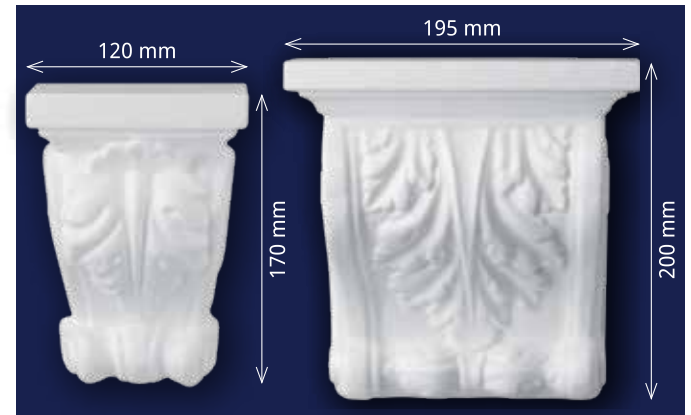

Konsole Alina

Art.-Nr. 24600

6 pieces

B x H x T

120 x 170 x 70 mm

Konsole Melina

Art.-Nr. 24601

4 pieces

B x H x T

195 x 200 x 100 mm