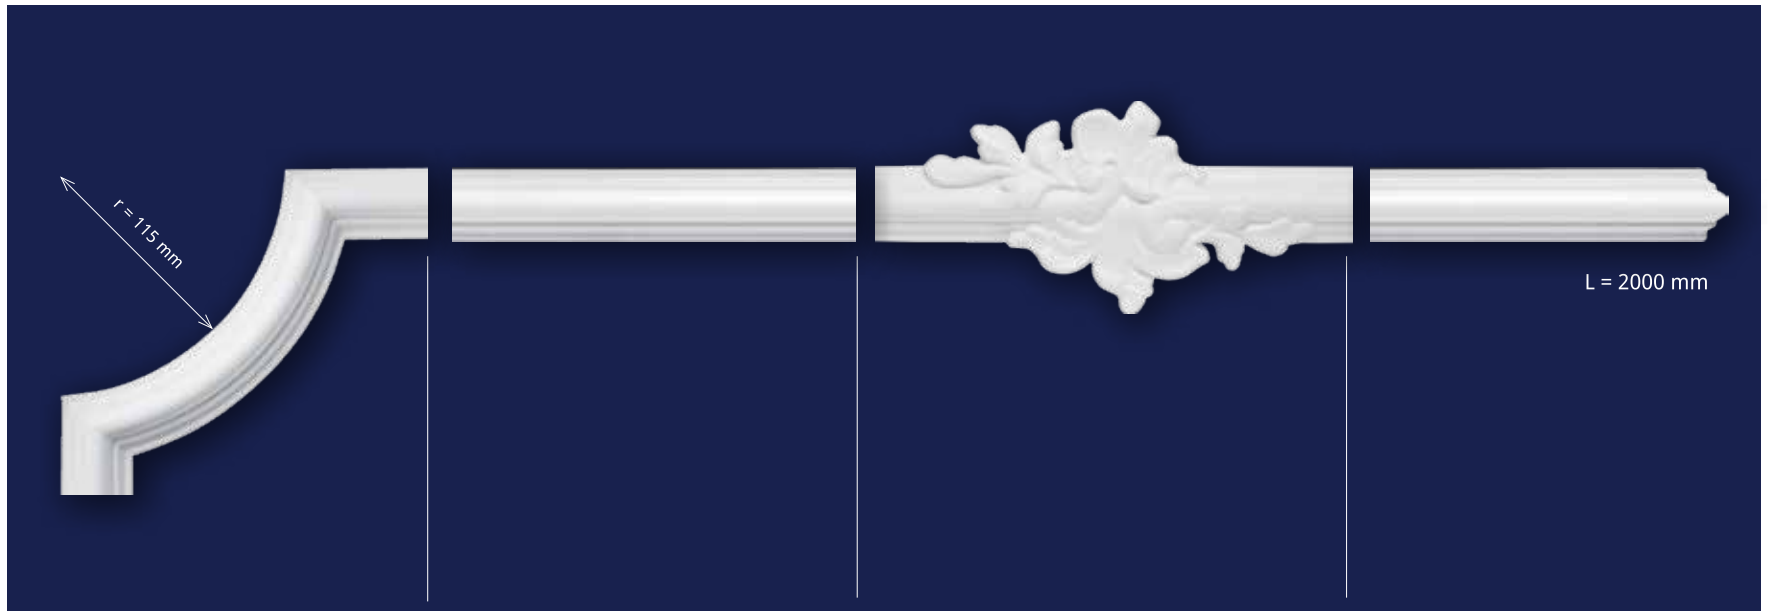

BW 11 Art.-Nr. 60020
10 foil bags
Set á 4 pieces

CW 11 Art.-Nr. 60001
50 pieces
Art.-Nr. 13709
45 packages
packed in foil 1 x 2 m

OW 11 Art.-Nr. 60021
10 foil bags
Set á 2 pieces