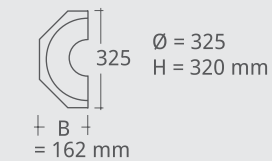

Kapitell G/H

Art.-Nr. 24439

 5 pieces

H = 185 mm

Ø = 220 mm
H = 835 mm

HS 22 R/H Art.-Nr. 24436  6 pieces

Ø = 220 mm
H = 835 mm

HS 22 K/H Art.-Nr. 24437  6 pieces