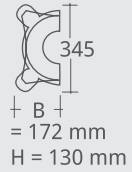

Art.-Nr. 24440

5 pieces

H = 130 mm

Art.-Nr. 24441

6 pieces

H = 305 mm

Art.-Nr. 24439

5 pieces

H = 185 mm

Ø = 220 mm
H = 835 mm

Ø = 220 mm
H = 835 mm

6 pieces

H = 320 mm

نمونه های طرح