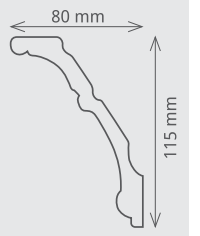

L = 2000 mm

Olivia Art.-Nr. 24246 20 pieces